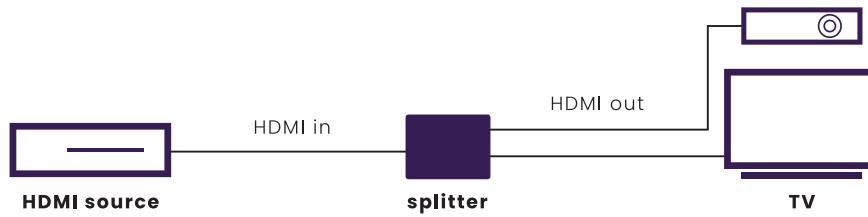

Split 712

Technical specifications

Connections

AV input	1x HDMI 2.1
AV output	2x HDMI 2.1

Video

Video resolution	Max. 8K 60Hz, 4K 120Hz
PC resolution	Max. 7680 x 4320 / 60Hz
Video bandwidth	40 Gbps
HDMI standard	HDMI 2.1, CEC, EDID, DVI, Deep Color 36 bit, x.v. Colour
HDMI features	VRR, ALLM, QFT, QMS
HDCP standard	HDCP 2.3, 2.2 and 1.4
Colour formats	RGB and YCbCr 4:4:4, 4:2:0 or 4:2:2
Colour depth	Max. 12 bit

Audio

HDMI audio	DTS-HD Master Audio, DTS:X, Dolby TrueHD, Dolby Digital/AC3, LPCM7.1 and PCM 2.0CH

General

Dimensions (h x w x d)	14 x 90 x 44 mm
Weight	87 grams
Power	100-240 VAC 50/60 Hz, 5 VDC adapter
Power consumption	5W (max.)

Connections

1. 1 USB-C power
2. 2 HDMI input
3. 3 HDMI output 1
4. 4 HDMI output 2

Order information

Split 712 E

EU version art. no. 25008472 EAN 8718164534720
UK version art. no. 25008475 EAN 8718164534751

Packaging size (h x w x d): 155 x 130 x 70 mm
(height incl. eurolock 185 mm)

Set includes

- 1x HDMI splitter
- 1x USB power adapter
- 1x USB-C power cable
- 1x User manual